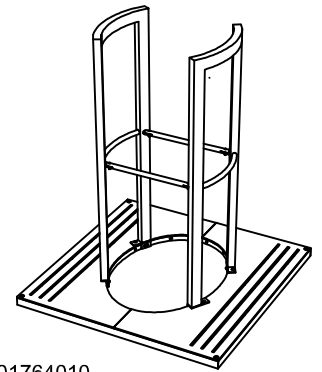

Scala

MI-98764000

1/1

Scala boomkorven laag
 Scala corset bas
 Scala Baumbügel niedrig
 Scala tree bracket low

01764000

01764010

01764000

01764110

1
(4x)

2
(4x)

3
(8x)

4
(8x)

Doc. Name: MI-Scala boomkorven.dwg
 Doc. Size: A4
 Rev. 01, 15-04-'04

www.velopa.com

Velopa

| Item | Qty | Art.nr. | | | | | |
|------|-----|----------|--------|----------------------|------------------------------------|------------------------------|-----------------------------------------|
| 1 | 4x | 30118970 | M8x35 | laagbolkop bzk (RVS) | boulon tête ronde à encoche (inox) | Rundkopfschraube (Edelstahl) | socket head bolt (stainless steel) |
| 2 | 4x | 54900340 | M8 | borgmoer (RVS) | écrou bloquant (inox) | Sicherungsmutter (Edelstahl) | prevailing torque nut (stainless steel) |
| 3 | 8x | 54941010 | M10x35 | laagbolkop bzk | boulon tête ronde à encoche | Rundkopfschraube | socket head bolt |
| 4 | 8x | 54140000 | M10 | ring | rondelle | Ring | washer |