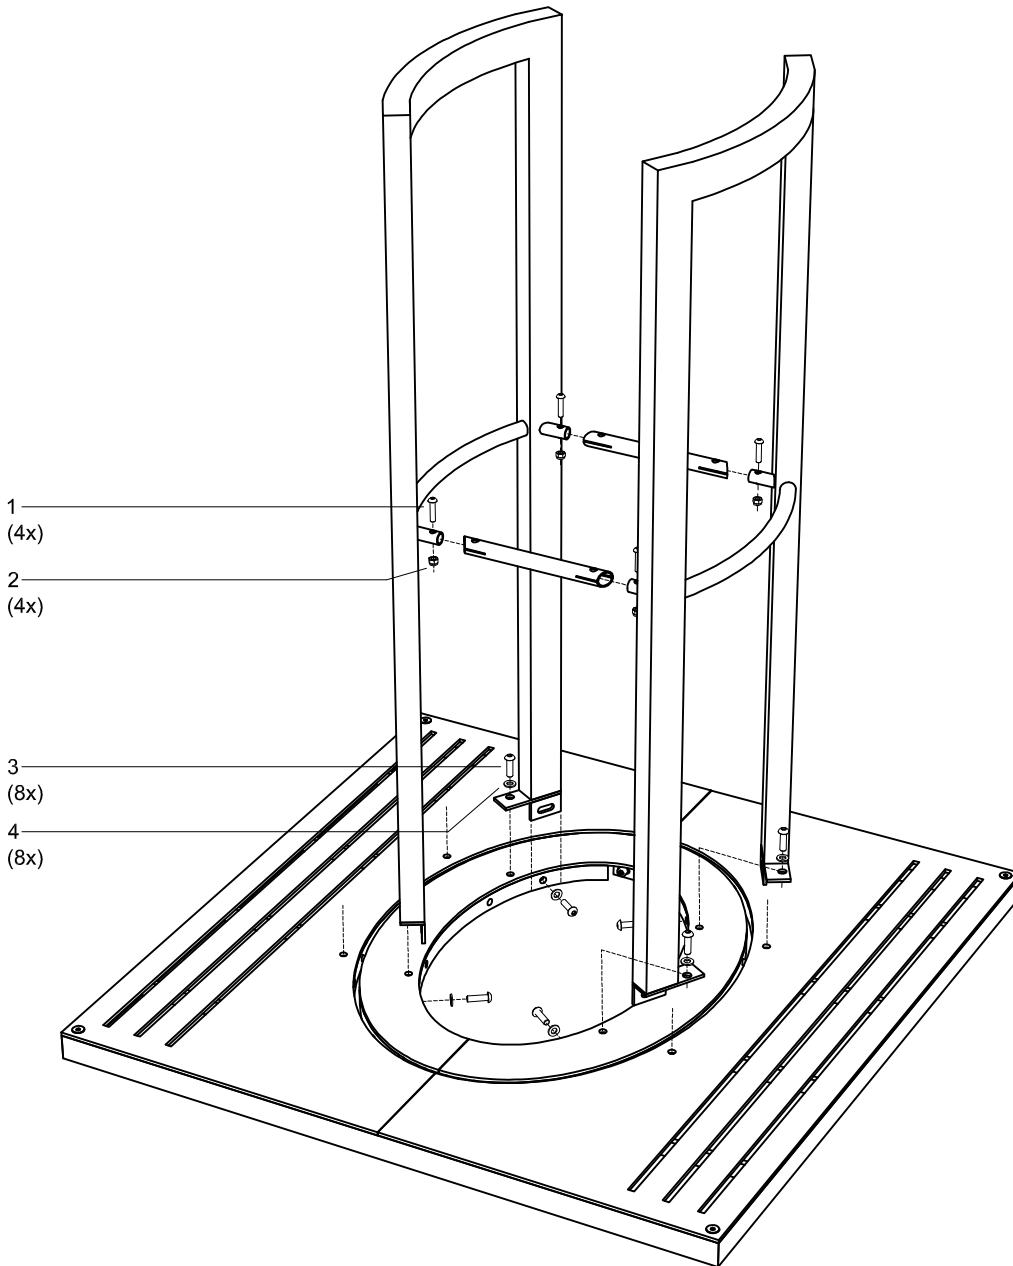

Scala

MI-98764000

1/1

Scala boomkorven laag
 Scala corset bas
 Scala Baumbügel niedrig
 Scala tree bracket low

01764000

01764010

01764000

01764110

1
(4x)

2
(4x)

3
(8x)

4
(8x)

Doc. Name: MI-Scala boomkorven.dwg
 Doc. Size: A4
 Rev. 01, 15-04-'04

www.velopa.com

Velopa

| Item | Qty | Art.nr. | | | | | |
|------|-----|----------|--------|----------------------|------------------------------------|------------------------------|-----------------------------------------|
| 1 | 4x | 30118970 | M8x35 | laagbolkop bzk (RVS) | boulon tête ronde à encoche (inox) | Rundkopfschraube (Edelstahl) | socket head bolt (stainless steel) |
| 2 | 4x | 54900340 | M8 | borgmoer (RVS) | écrou bloquant (inox) | Sicherungsmutter (Edelstahl) | prevailing torque nut (stainless steel) |
| 3 | 8x | 54941010 | M10x35 | laagbolkop bzk | boulon tête ronde à encoche | Rundkopfschraube | socket head bolt |
| 4 | 8x | 54140000 | M10 | ring | rondelle | Ring | washer |