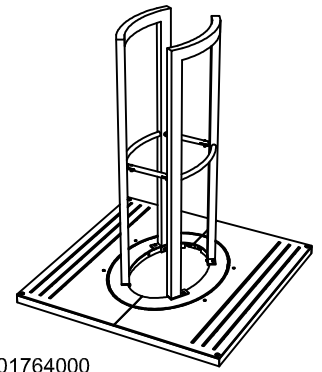

Scala

MI-98764000

1/1

Scala boomkorven laag
 Scala corset bas
 Scala Baumbügel niedrig
 Scala tree bracket low

01764000

01764010

01764000

01764110

1
(4x)

2
(4x)

3
(8x)

4
(8x)

Doc. Name: MI-Scala boomkorven.dwg
 Doc. Size: A4
 Rev. 01, 15-04-'04

www.velopa.com

Velopa

| Item | Qty | Art.nr. | | | | | |
|------|-----|----------|--------|----------------------|------------------------------------|------------------------------|-----------------------------------------|
| 1 | 4x | 30118970 | M8x35 | laagbolkop bzk (RVS) | boulon tête ronde à encoche (inox) | Rundkopfschraube (Edelstahl) | socket head bolt (stainless steel) |
| 2 | 4x | 54900340 | M8 | borgmoer (RVS) | écrou bloquant (inox) | Sicherungsmutter (Edelstahl) | prevailing torque nut (stainless steel) |
| 3 | 8x | 54941010 | M10x35 | laagbolkop bzk | boulon tête ronde à encoche | Rundkopfschraube | socket head bolt |
| 4 | 8x | 54140000 | M10 | ring | rondelle | Ring | washer |